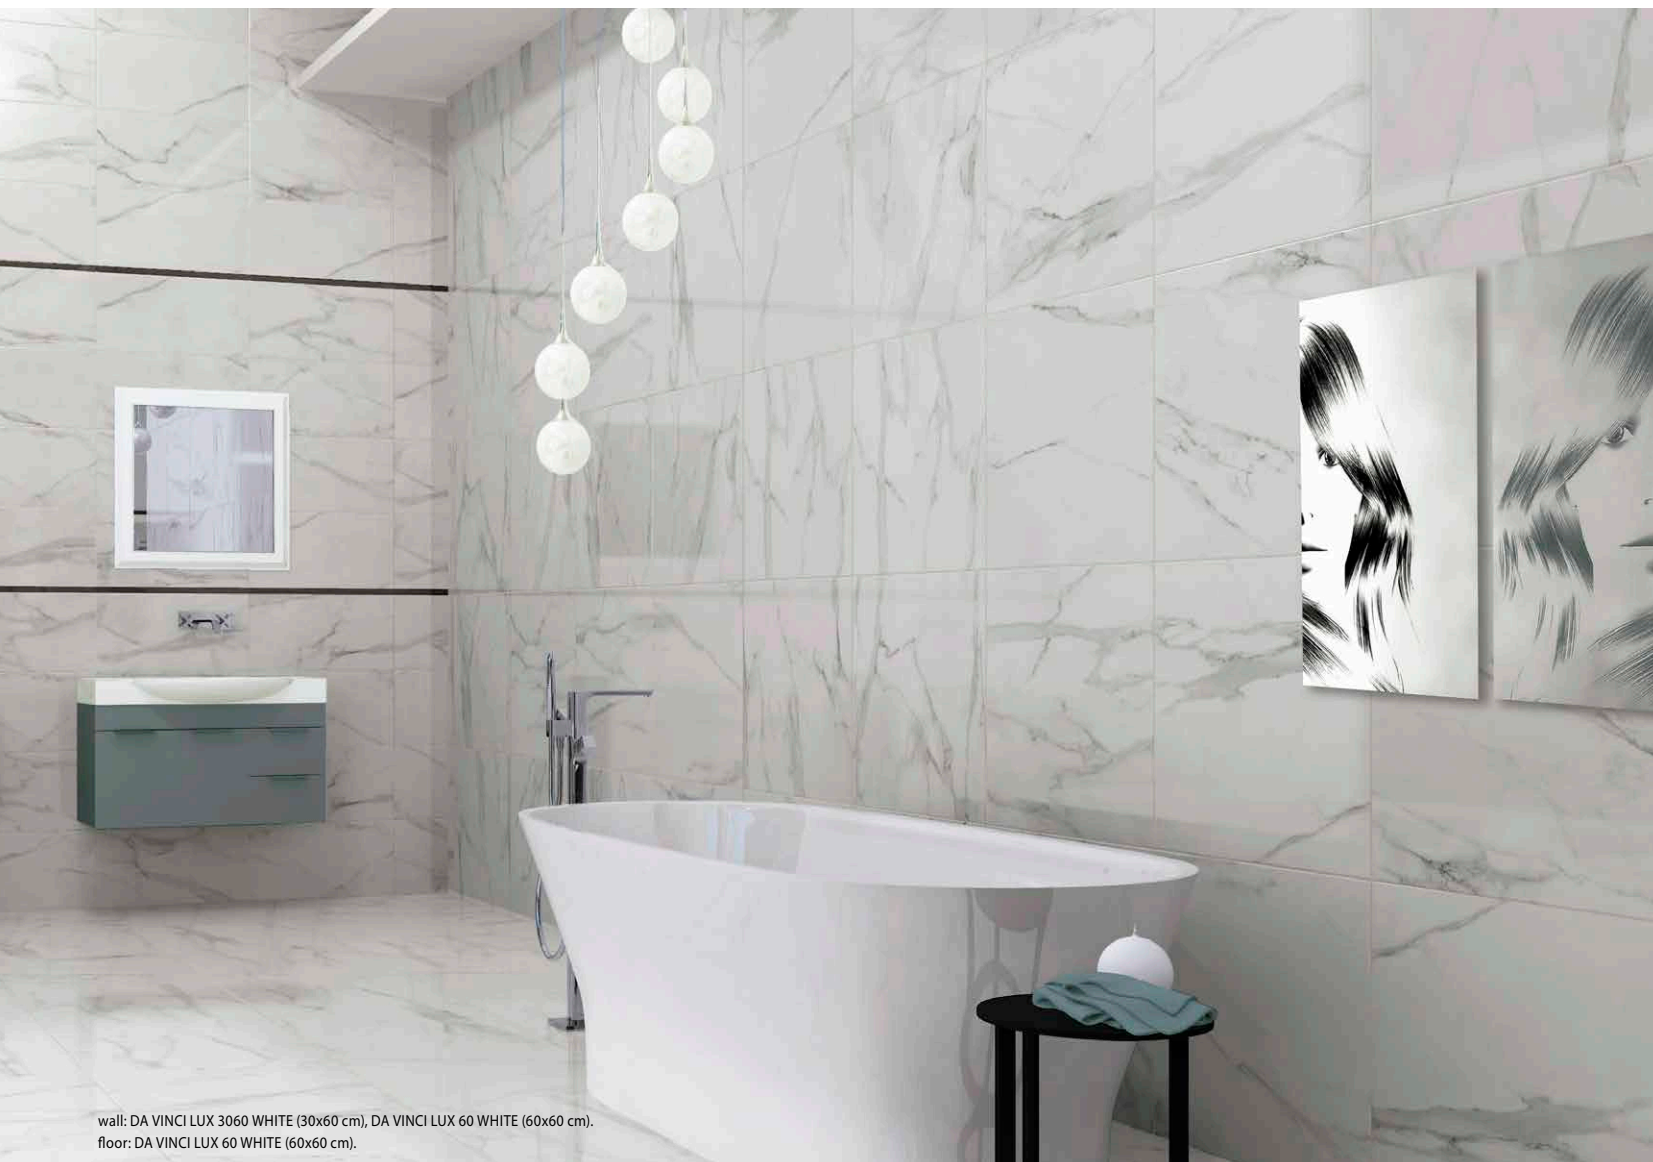

wall and floor: DA VINCI LUX 120 WHITE (60x120 cm).

wall: DA VINCI LUX 3060 WHITE (30x60 cm), DA VINCI LUX 60 WHITE (60x60 cm).
floor: DA VINCI LUX 60 WHITE (60x60 cm).

DA VINCI collection

| PORCELÁNICO · PORCELAIN | RECTIFICADO · RECTIFIED | DESTONIFICADO V2 · DESTONIFIED V2 |

E
WHITE

COLORES DISPONIBLES · AVAILABLE COLORS

wall: DA VINCI LUX 3060 WHITE (30x60 cm), MOSAICO DA VINCI LUX T5 WHITE (30x30 cm).
 floor: DA VINCI LUX 60 WHITE (60x60 cm).