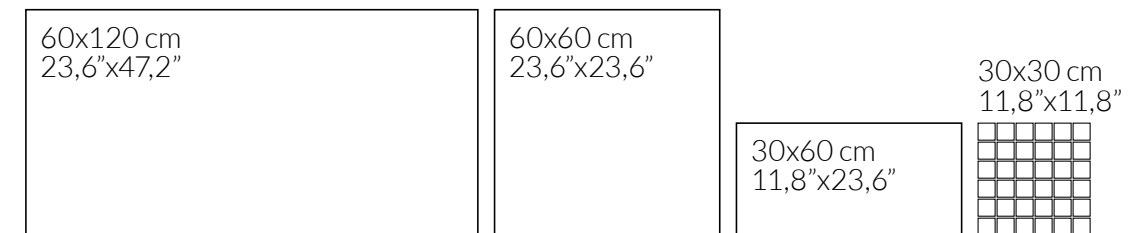

wall and floor: DA VINCI LUX 120 WHITE (60x120 cm).

wall: DA VINCI LUX 3060 WHITE (30x60 cm), DA VINCI LUX 60 WHITE (60x60 cm).
floor: DA VINCI LUX 60 WHITE (60x60 cm).

DA VINCI collection

| PORCELÁNICO · PORCELAIN | RECTIFICADO · RECTIFIED | DESTONIFICADO V2 · DESTONIFIED V2 |

FORMATOS DISPONIBLES AVAILABLE FORMATS	ACABADO NATURAL · NATURAL FINISH 	ACABADO LAPADO BRILLO · GLOSSY LAPATTO FINISH
60x120 cm · 23,6" x 47,2"	DA VINCI NAT 120 B85	DA VINCI LUX 120 B83
60x60 cm · 23,6" x 23,6"	---	DA VINCI LUX 60 B37
30x60 cm · 11,8" x 23,6"	---	DA VINCI LUX 3060 B37
30x30 cm · 11,8" x 11,8"	---	MOSAICO DA VINCI LUX T5 P60
Nº DISEÑOS POR FORMATO · Nº DESIGNS BY FORMAT: 60x120: 6 60x60: 12 30x60: 24		

E
WHITE

COLORES DISPONIBLES · AVAILABLE COLORS

wall: DA VINCI LUX 3060 WHITE (30x60 cm), MOSAICO DA VINCI LUX T5 WHITE (30x30 cm).
 floor: DA VINCI LUX 60 WHITE (60x60 cm).